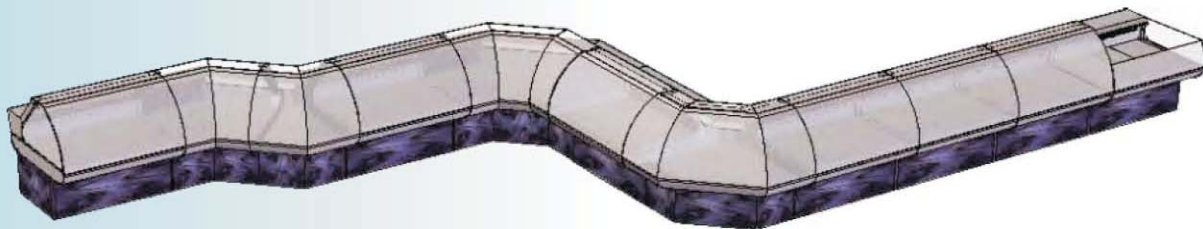

1680 €
1680 €
1400 €

External corner 90°
1760x1150x1200
Cold
Warm
Neutral

4200 €
4200 €
3640 €

Self Service Display
1200x1150x1200
Cold
Warm
Neutral

1400 €
1400 €
1120 €

MODULAR DISPLAY UNITS

www.electrolux.com.mk
www.elektroluks.com.mk
+389 47 203 900
+389 2 329 8 130
made in macedonia

SUPER MARKET LINE DISPLAY UNITS

Display unit
1200x1150x1320
Cold
Warm
Neutral

2100 €
2100 €
1820 €

Pastry Display
2400x1150x1350
Cold
Warm
Neutral

4900 €
4900 €
4620 €

Display unit
2400x1150x1180
Cold
Warm
Neutral